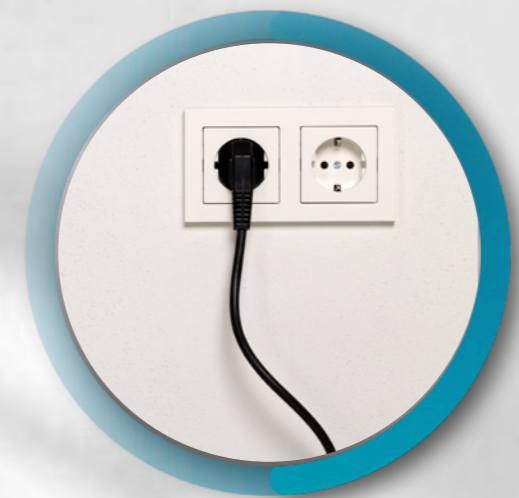

A medida de tus prendas

Permite controlar la temperatura y adaptarla al tejido de tus prendas para obtener un planchado perfecto.

CABLE EXTRALARGO

Llega a todos los enchufes

Con su cable extralargo¹ podrás conectar la plancha a cualquier enchufe y usarla con total comodidad.