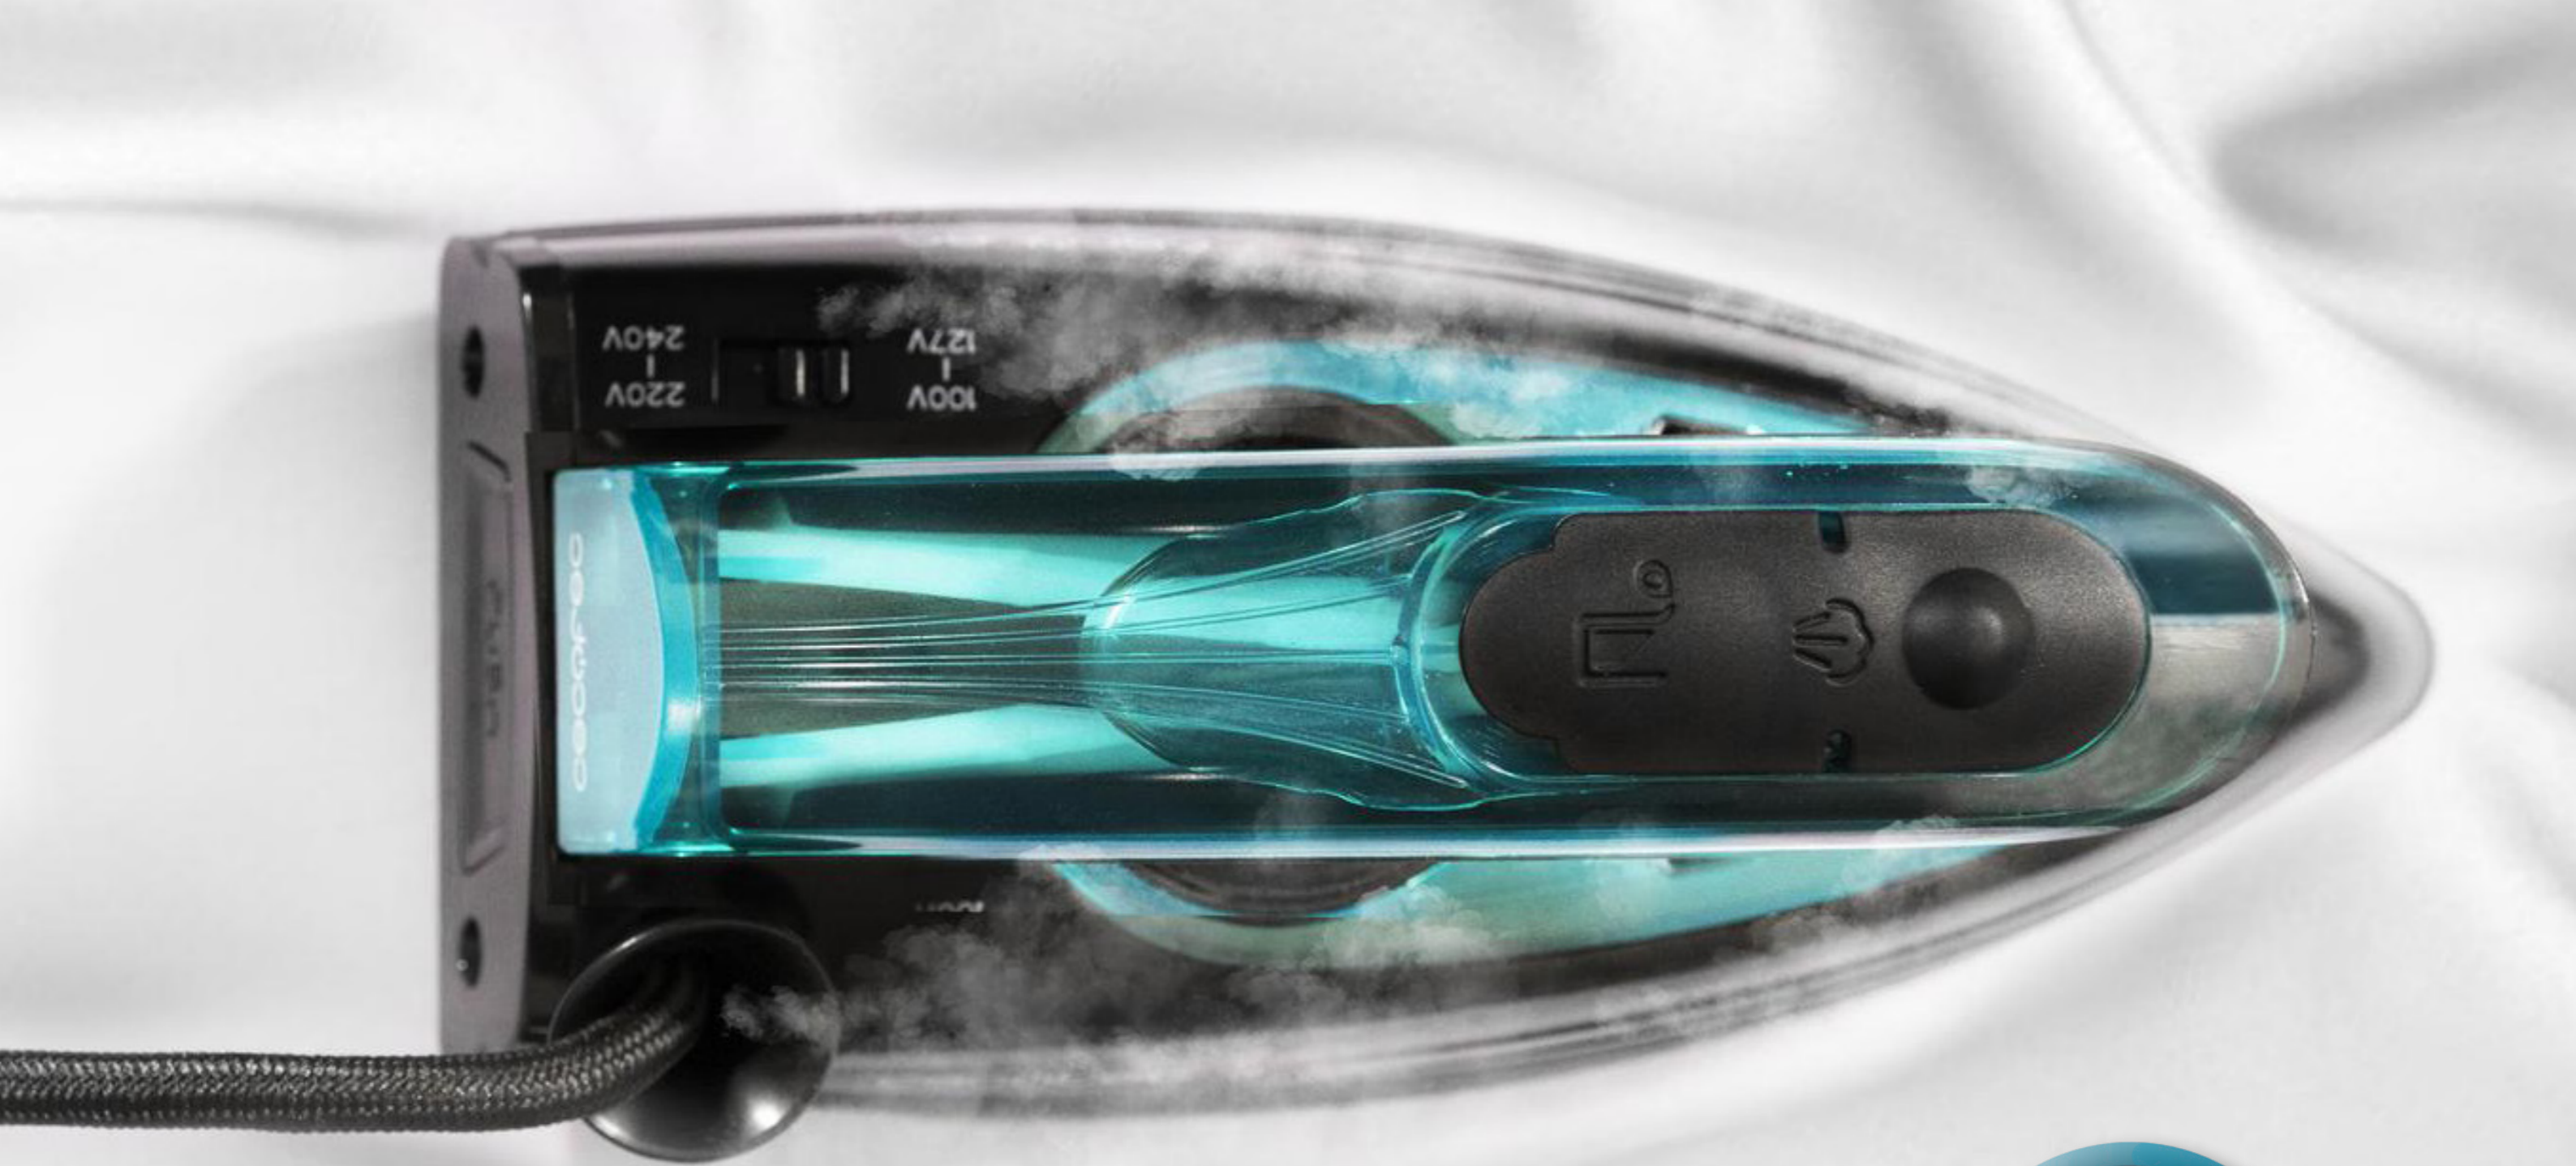

CONTROL DE TEMPERATURA

A medida de tus prendas

Permite controlar la temperatura y adaptarla al tejido de tus prendas para obtener un planchado perfecto.