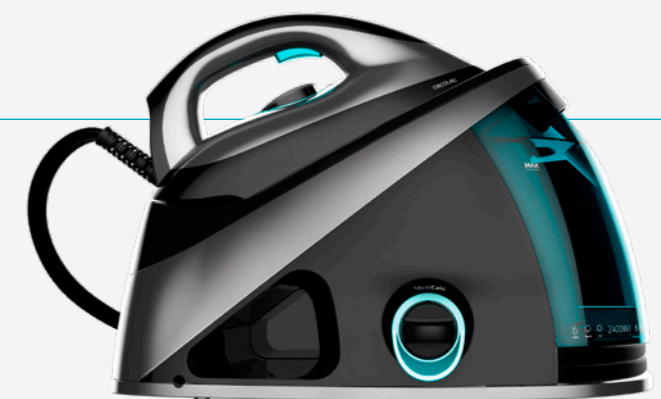

GARANTÍA:

3 años

42 x 30 x 31.5 cm 5.25 kg
61.5 x 43.5 x 33.5 cm 11.2 kg

8435484055352 (caja)
18435484055359 (máster)
05535