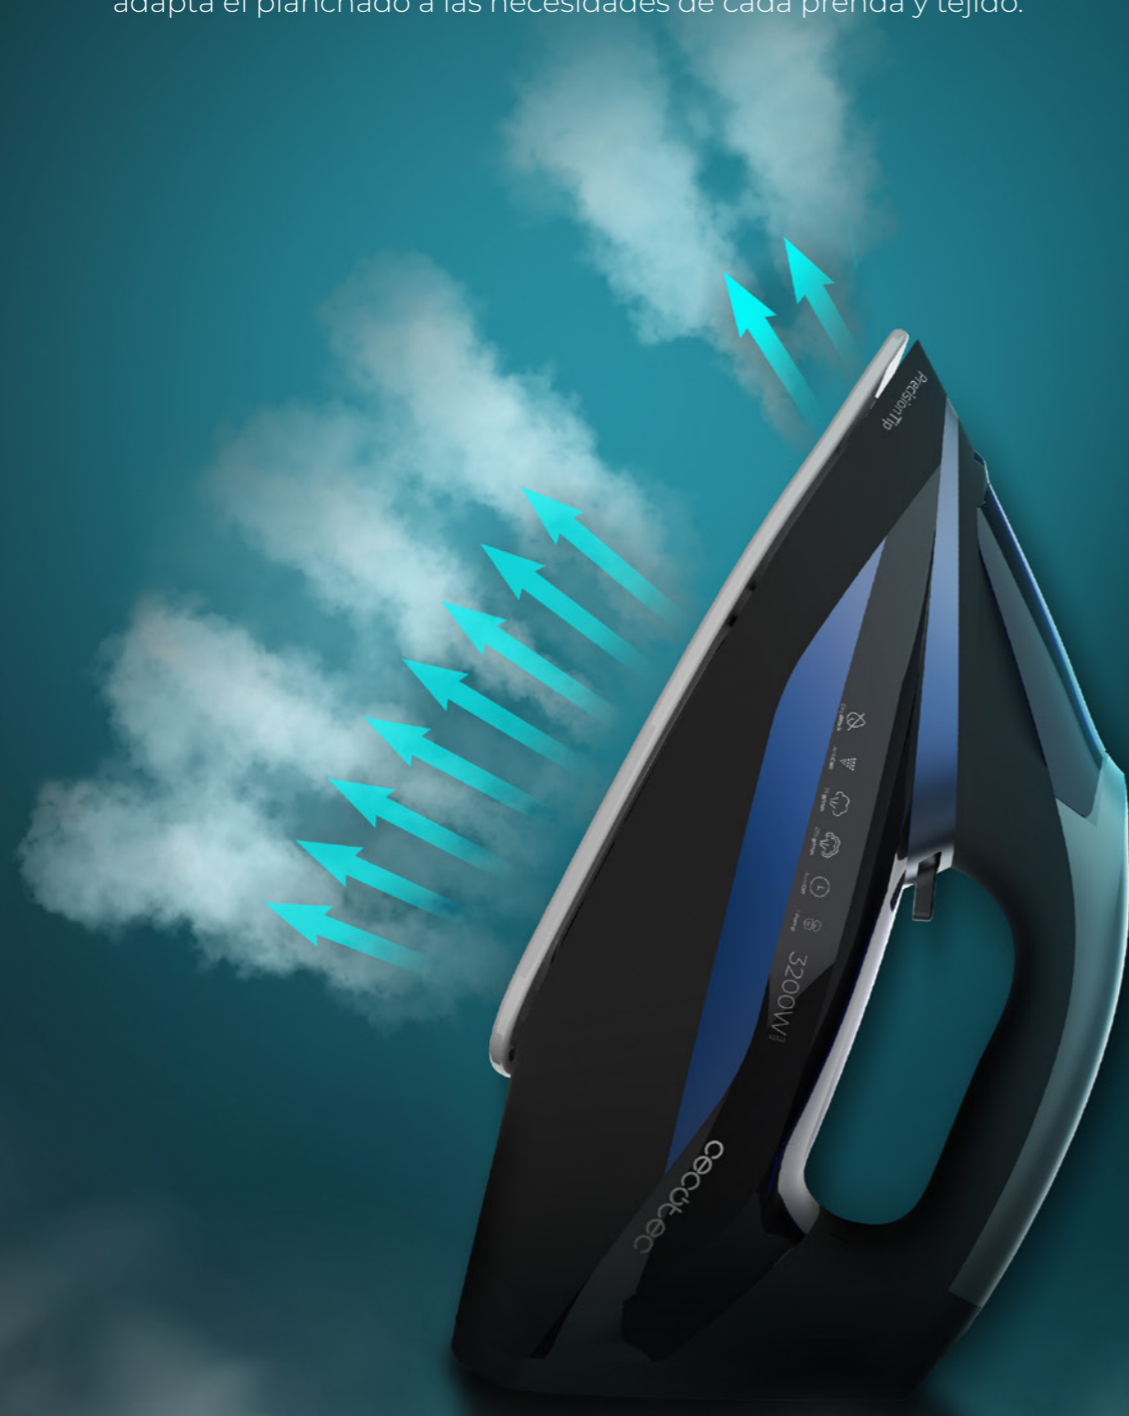

THERMOBLOCK

Calor al instante

El sistema Thermoblock² de la plancha favorece el calentamiento rápido de esta, gracias a que garantiza que la temperatura se mantenga siempre en el intervalo óptimo para generar vapor lo más rápido posible y conseguir así unos resultados impolutos.