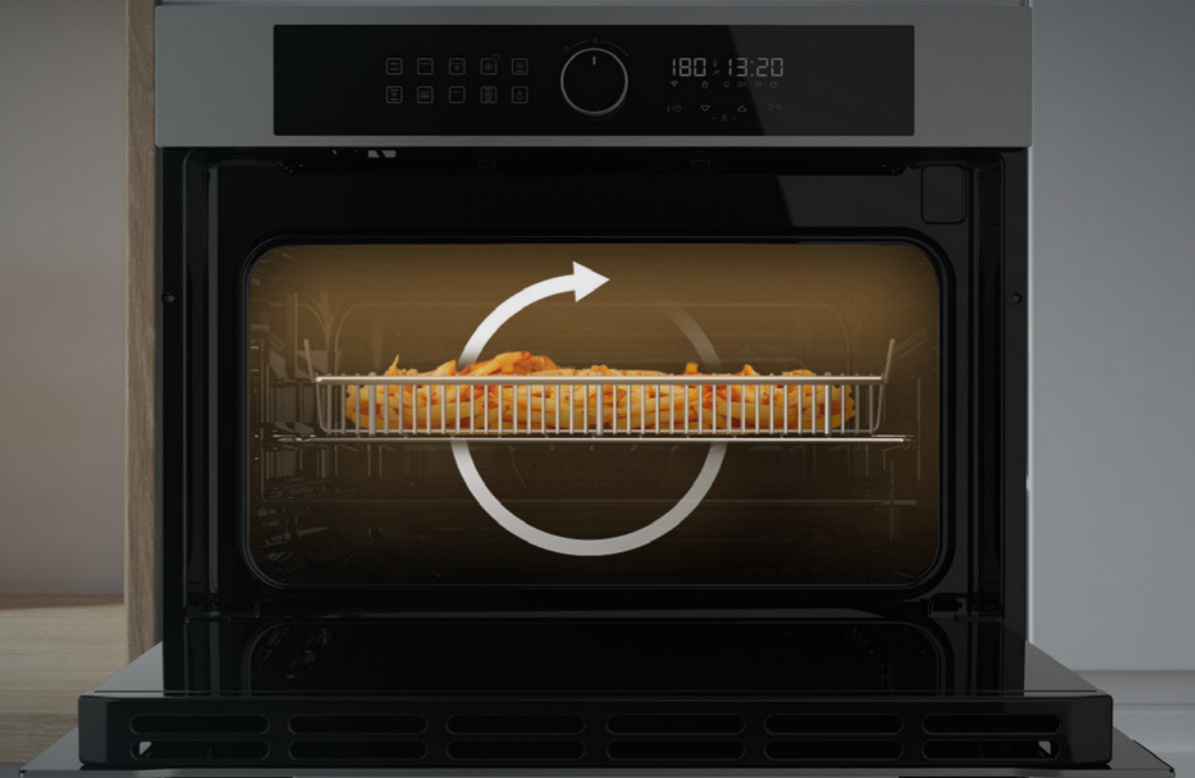

Hornos AirFryer Master

Capacidad hasta 133L

Clase A