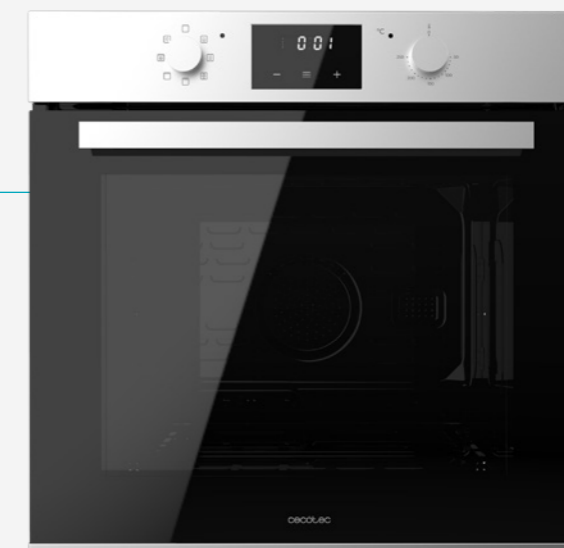

COMPOSICIÓN:

Horno Multifunción, Manual de Usuario, Bandeja, Rejilla

220-240 V 50-60 Hz
2800 W

8435484047319 (caja)
18435484047316 (máster)
04731