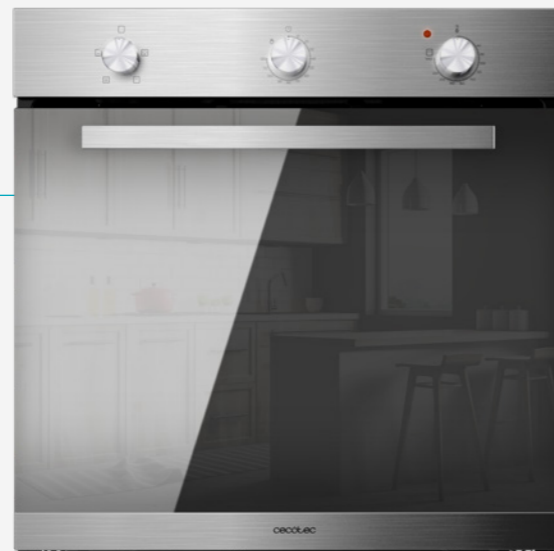

CARACTERÍSTICAS:

77 litros de capacidad: cocina para toda la familia con su gran capacidad y 5 posiciones de bandejas.

Steam Base X2: Zona Steam doble con capacidad XXL de hasta 1L: 500ml + 500ml para el uso de las funciones Steam EasyClean y Steam Assist.

Steam EasyClean: el vapor desincrusta la suciedad y permite una mejor limpieza.

Steam Assist: prepara tus platos con esta función, utilizando el horneado junto con el vapor para que tus recetas queden crujientes por fuera y jugosas por dentro.

Cooling Fan: Sistema de ventilación de aire para lograr un enfriamiento rápido. Minimiza la condensación y el exceso de temperatura entre el horno y la placa de cocción. Olvídate de largas esperas tras cocinar para tener que limpiar el horno o guardar utensilios de cocina dentro.

Puerta Triple Glass: puerta fría con 3 cristales que evita que nos quememos al tocar el cristal exterior y permite que no se pierda calor, lo que le hace más eficiente.

4 funciones: Calor Superior, Calor inferior, Calor Superior e Inferior, Steam Assist/Steam EasyClean, además posee luz Interior.

Clase energética A: cocina tus recetas preservando la eficiencia energética.

Potencia de 2800 W: prepara todo tipo de recetas gracias a su enorme potencia que consigue resultado perfectos en menos tiempo.

Timer: controla el tiempo de cocción de tus comidas.

COMPOSICIÓN:

BANDEJA Y REJILLA, HORNO, MANUAL

GARANTÍA:

3 años

64.5 x 58 x 65 cm 29.4 kg
64.5 x 58 x 65 cm 29.4 kg

52 x 59.2 x 59.6 cm 25.85 kg

220-240 V 50-60 Hz
2300-2800 W

8435484022910 (caja)
18435484022917 (máster)
02291

Bolero Hexa C136000 Glass Black Time A

Horno Integrable Bolero Hexa C136000 Glass Black Time A de 77 L de capacidad, 4 funciones, Timer, 2800 W.

CARACTERÍSTICAS:

77 litros de capacidad: cocina para toda la familia con su gran capacidad y 5 posiciones de bandejas.

Steam Base X2: Zona Steam doble con capacidad XXL de hasta 1L: 500ml + 500ml para el uso de las funciones Steam EasyClean y Steam Assist.

Steam EasyClean: el vapor desincrusta la suciedad y permite una mejor limpieza.

Steam Assist: prepara tus platos con esta función, utilizando el horneado junto con el vapor para que tus recetas queden crujientes por fuera y jugosas por dentro.

Cooling Fan: Sistema de ventilación de aire para lograr un enfriamiento rápido. Minimiza la condensación y el exceso de temperatura entre el horno y la placa de cocción. Olvídate de largas esperas tras cocinar para tener que limpiar el horno o guardar utensilios de cocina dentro.

Puerta Triple Glass: puerta fría con 3 cristales que evita que nos quememos al tocar el cristal exterior y permite que no se pierda calor, lo que le hace más eficiente.

4 funciones: Calor Superior, Calor inferior, Calor Superior e Inferior, Steam Assist/Steam EasyClean, además posee luz Interior.

Clase energética A: cocina tus recetas preservando la eficiencia energética.

Potencia de 2800 W: prepara todo tipo de recetas gracias a su enorme potencia que consigue resultado perfectos en menos tiempo.

Timer: controla el tiempo de cocción de tus comidas.

COMPOSICIÓN:

BANDEJA Y REJILLA, HORNO, MANUAL