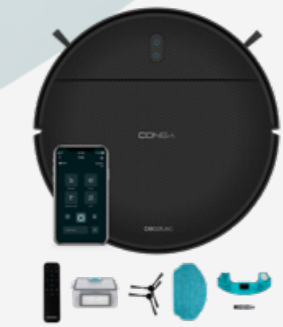

## GARANTÍA:

3 años

35 x 13 x 40 cm 3.68 kg  
36 x 14 x 42 cm 3.68 kg

29.8 x 29.8 x 7.5 cm 3.24 kg

100-240 V 50/60 Hz

14,4V DC, 2000mAh

8435484080934 (caja)  
18435484080931 (máster)  
08093

CONGA 999  
ORIGIN GENESIS