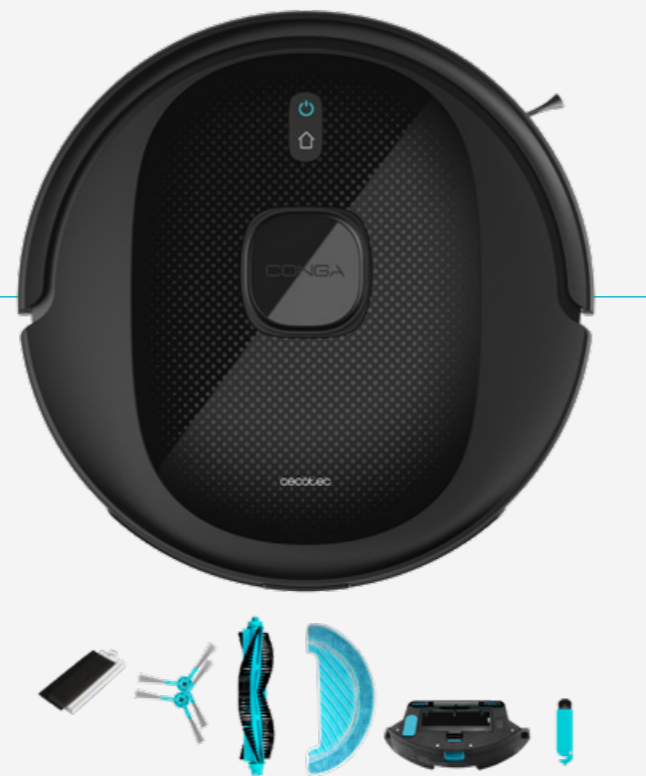

Conga 7490 Immortal Genesis

Robot aspirador Conga 7490 Immortal Genesis con tecnología de navegación láser. Limpieza 4 en 1: barre, aspira, friega y pasa la mopa. Potencia de succión de 2600 Pa. 120 minutos de autonomía. Cepillo central multifunción, mopa de fregado y 1 cepillo lateral. 4 niveles seleccionables de potencia de aspiración y de agua de fregado. Programación. Control APP y asistentes virtuales.

CARACTERÍSTICAS:

Navegación láser para una limpieza precisa de todas las estancias que desees en un tiempo mínimo.
Definir, planificar y programar la limpieza de tu vivienda completa o por estancias concretas gracias al mapa generado.
Potencia de succión de 3000 Pa.

*Medido en el motor de succión con aspiración máxima de 2600 Pa
Batería de 2600 mAh que alcanza una autonomía de hasta 120 minutos.
4 en 1: aspira, barre, friega y pasa la mopa.
Cepillo central Multifunción: realiza una limpieza exhaustiva y sin enredos.
Fregado vaivén: desincrusta la suciedad más difícil sin esfuerzo.
Cuenta con 6 modos de limpieza que hacen que el robot se adapte a cualquier necesidad de tu hogar.
Permite un control mediante aplicación móvil y asistentes virtuales.

COMPOSICIÓN:

1 Mopa, 1 cepillo lateral, Cepillo de autolimpieza, Cepillo multifunción, Depósito mixto, Filtro de alta eficiencia, Manual de instrucciones, Robot aspirador

GARANTÍA:

3 años

40 x 15 x 45.5 cm 4.86 kg
41.5 x 16.5 x 47.5 cm 4.86 kg

34.5 x 34.5 x 9.7 cm 4.25 kg

100-240 V 50/60 Hz
14,4V DC 2600mAh

8435484081061 (caja)
18435484081068 (máster)
08106

Conga 7490 Immortal X-Treme

Robot aspirador Conga 7490 Immortal X-Treme con tecnología de navegación láser. Limpieza 4 en 1: barre, aspira, friega y pasa la mopa. Potencia de succión de 2600 Pa. 120 minutos de autonomía. Cepillo central multifunción, 2 mopas de fregado y 1 cepillo lateral. 4 niveles seleccionables de potencia de aspiración y de agua de fregado. Programación. Control APP y asistentes virtuales.

CARACTERÍSTICAS:

Navegación láser para una limpieza precisa de todas las estancias que desees en un tiempo mínimo.
Definir, planificar y programar la limpieza de tu vivienda completa o por estancias concretas gracias al mapa generado.
Potencia de succión de 2600 Pa.
Batería de 2600 mAh que alcanza una autonomía de hasta 120 minutos.
4 en 1: aspira, barre, friega y pasa la mopa (incluye 2 mopas).
Cepillo central Multifunción: realiza una limpieza exhaustiva y sin enredos.
Fregado vaivén: desincrusta la suciedad más difícil sin esfuerzo.
Cuenta con 6 modos de limpieza que hacen que el robot se adapte a cualquier necesidad de tu hogar.
Permite un control mediante aplicación móvil y asistentes virtuales.

COMPOSICIÓN:

1 cepillo lateral, 2 Mopas, Cepillo de autolimpieza, Cepillo multifunción, Depósito mixto, Filtro de alta eficiencia, Manual de instrucciones, Robot aspirador