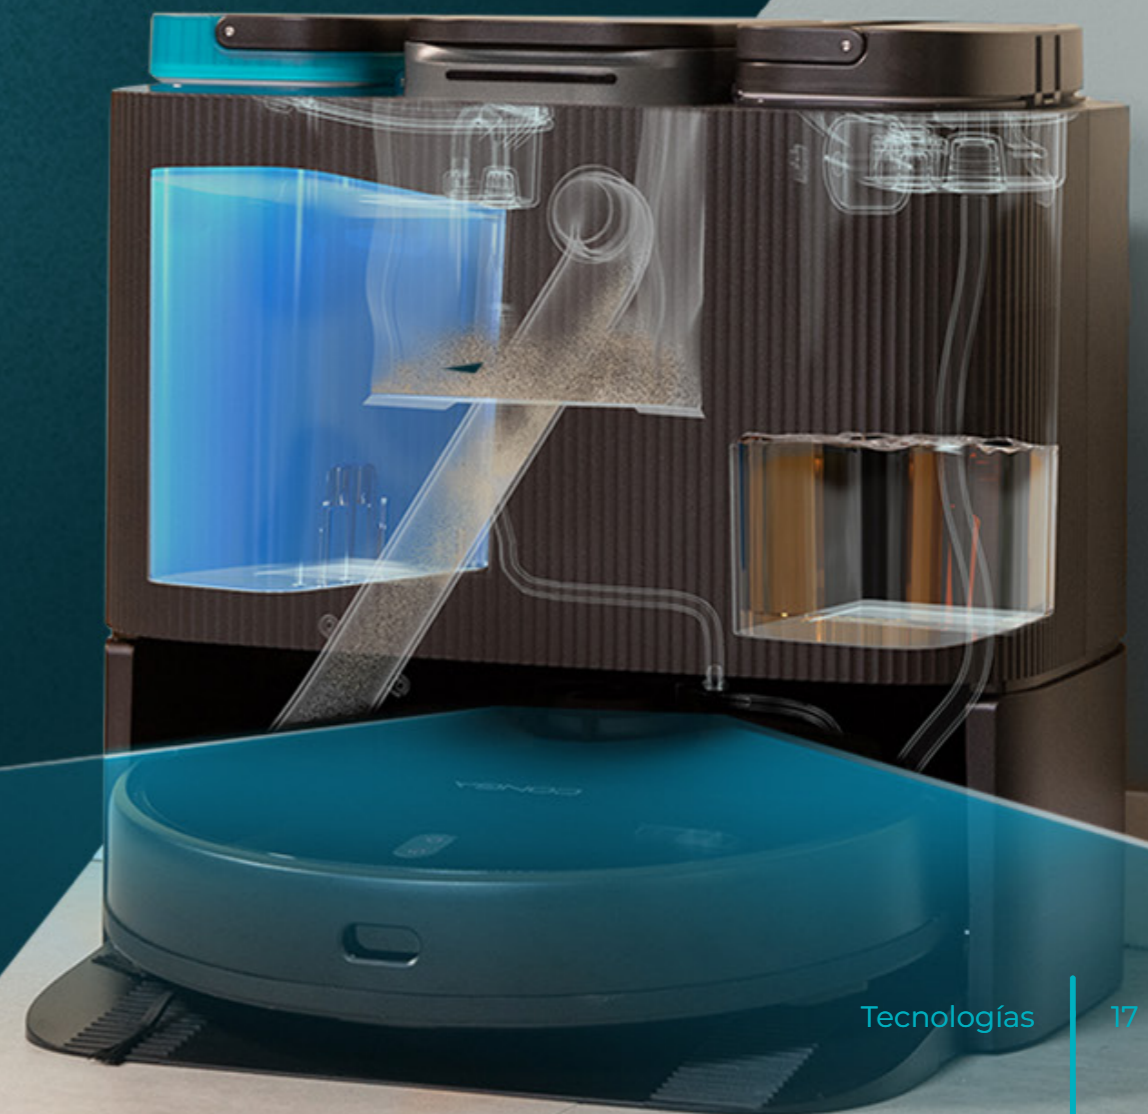

### Friega siempre con agua limpia

Conga lleva el fregado a otro nivel gracias a esta tecnología, que le permite fregar con agua limpia de principio a fin. Además, lo hace con el rodillo siempre perfecto, ya que cuenta con una banda especial que elimina la suciedad de sus fibras. Un proceso innovador que, combinado con su aspiración ultrapotente, logra unos resultados de limpieza únicos.

## Aspira brutal Friega aún mejor

CEPILLO MULTIFUNCIÓN + SPIN

### El pack perfecto

La unión más brutal para una limpieza única, con cepillo multifunción que recoge y arrastra la suciedad más difícil y las fregonas giratorias para no dejar rastro y hacer que tus suelos brillen como nunca.

### Fregado extremo

El novedoso sistema giratorio de las mopas Spin es una verdadera revolución. Gracias a su fuerte potencia de giro, sus mopas mojadas rozan el suelo a alta velocidad consiguiendo un fregado que no tendrá nada que envidiarle a la fregona.