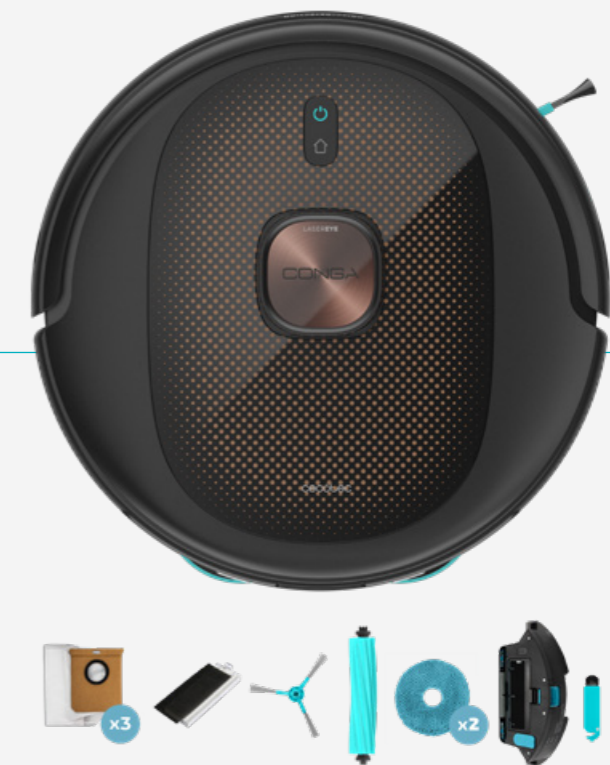

GARANTÍA:

3 años

8435771921711 (caja)
18435771921718 (máster)
A01_EU01_100841