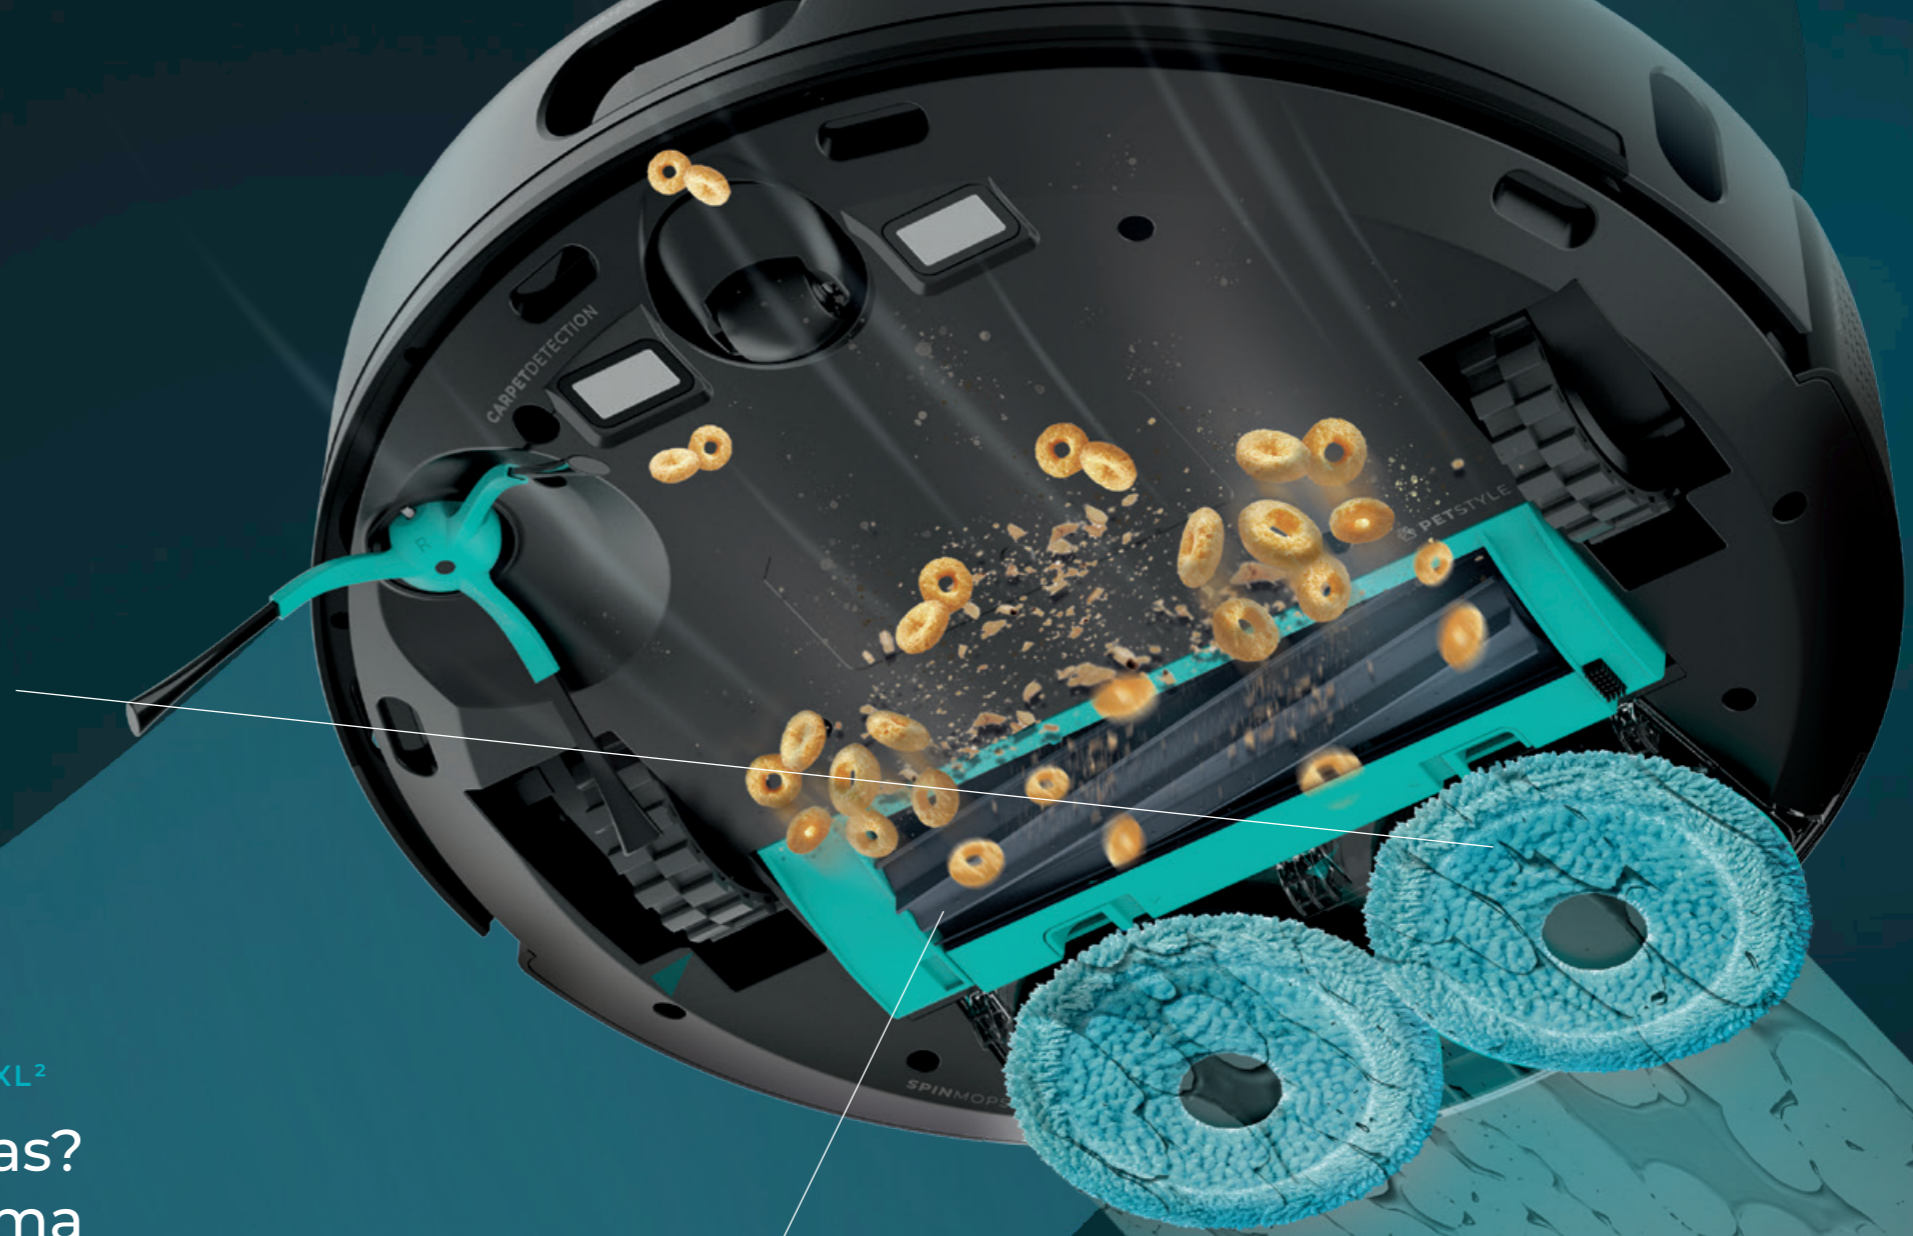

### CEPILLO MULTIFUNCIÓN<sup>3</sup>

## Desincrusta, atrapa y aspira

Acaba con la suciedad de manera eficaz gracias a su diseño con cerdas y silicona de goma para desincrustar todo tipo de suciedad, hasta en alfombras.

## Ideal para casas con mascotas

Olvídate de cambiar de cepillo según las necesidades de cada momento, su diseño de silicona aporta una versatilidad y eficacia única tanto en suelos duros como alfombras y, además, atrapa pelos largos y de mascota sin enredos.

# Autonomía que puede con todo

La batería de Conga está diseñada para limpiar todo tu hogar sin detenerse. Su autonomía de hasta 240 minutos<sup>1</sup> llevará la limpieza hasta el último rincón de tu casa para que la suciedad no pueda esconderse.