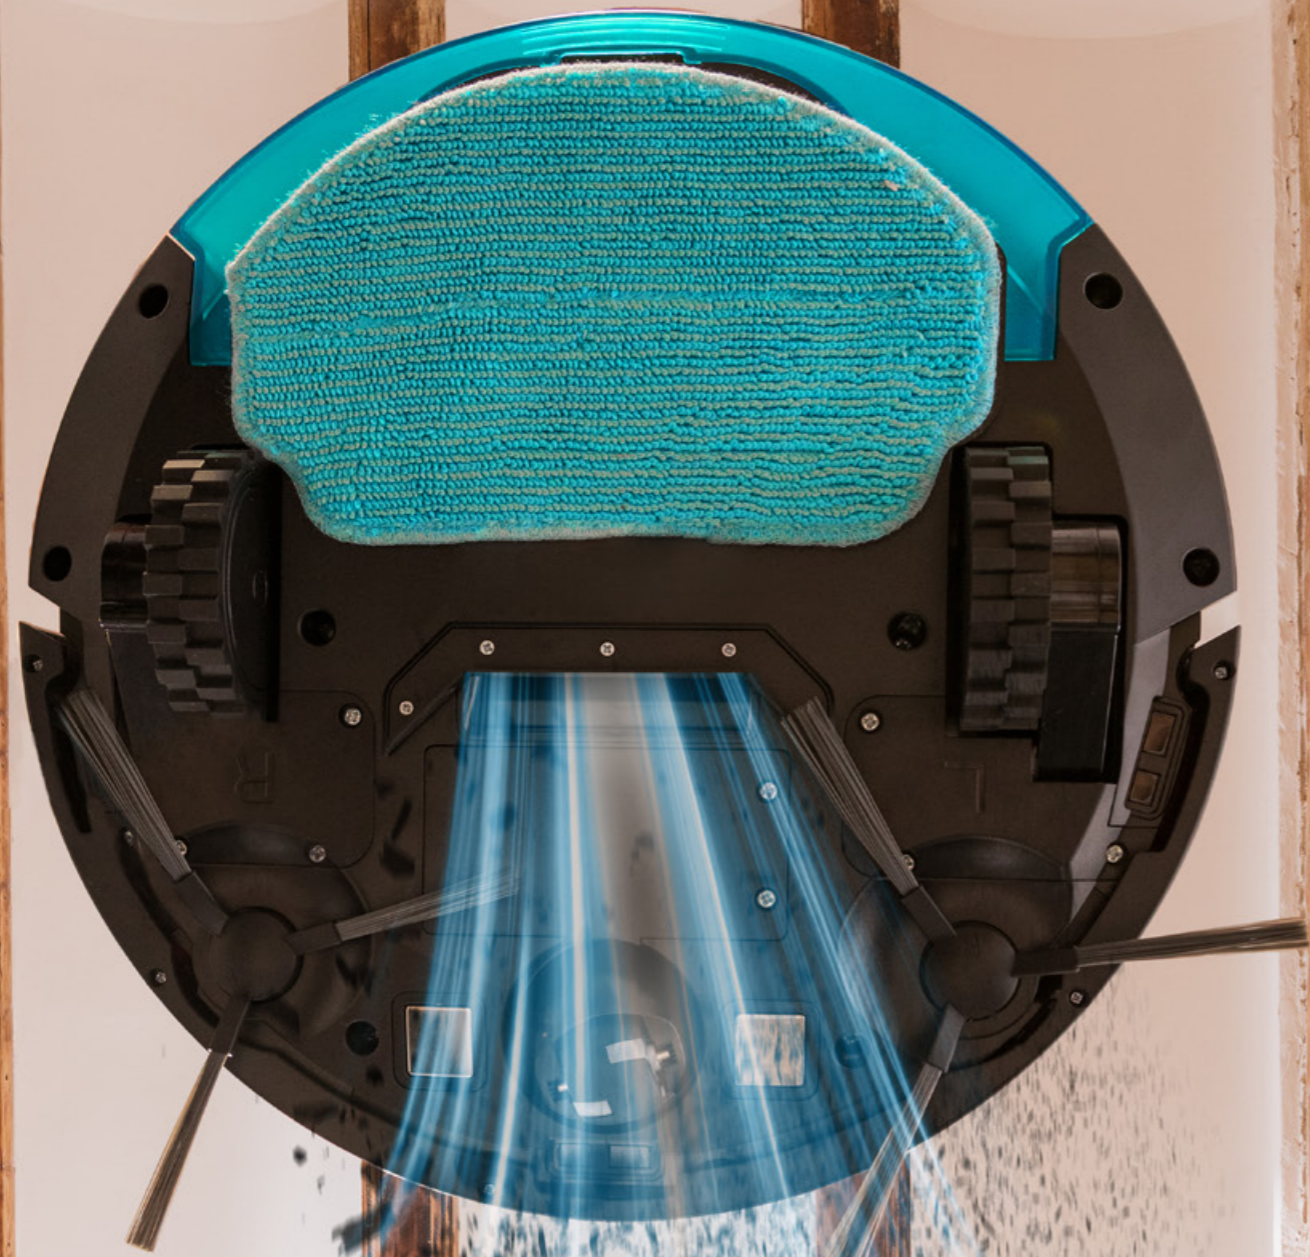

5 EN 1

¡Lo hace todo!

Conga aspira, friega, barre, pasa la mopa y, ahora, también seca el suelo después de fregar¹. Conecta con Conga y disfruta de la limpieza más completa y olvídate de preocupaciones.

¹. Función disponible en los modelos de la serie Conga 999.

PROGRAMAS

Limpieza a medida

Cada día es totalmente diferente y Conga cuenta con hasta 12 programas¹ para atacar cualquier tipo de suciedad y de casa, de la forma más eficaz. Elige el programa que más se adapte a cada momento y disfruta de una limpieza inteligente y a medida.