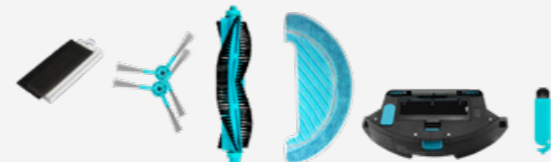

# Conga 8290 Immortal Ultra Power X-Treme

Robot aspirador Conga 8290 Immortal Ultra Power X-Treme con navegación láser. 4 en 1: barre, aspira, friega y pasa la mopa. 7000 Pa. 280 minutos de autonomía. 2 mopas de fregado. 1 cepillo lateral. 3 niveles de potencia de aspiración y de fregado. APP CECOTEC y asistentes virtuales.