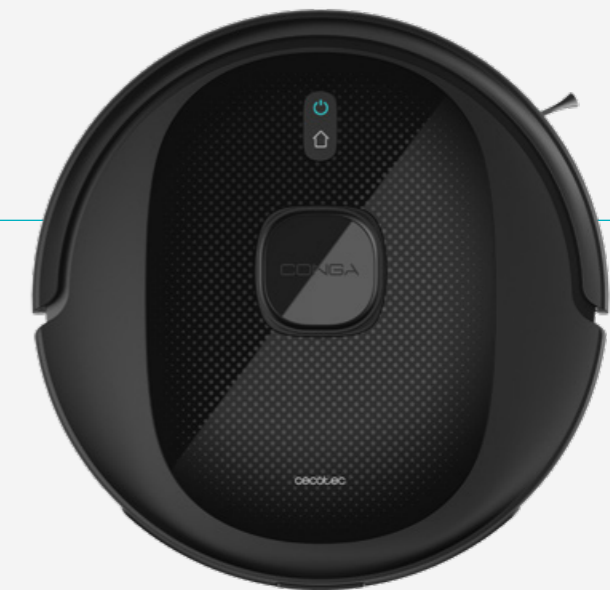

GARANTÍA:

3 años

17 x 41 x 47 cm 5.38 kg
17 x 41 x 47 cm 5.38 kg

8435484049283 (caja)
18435484049280 (máster)
04928