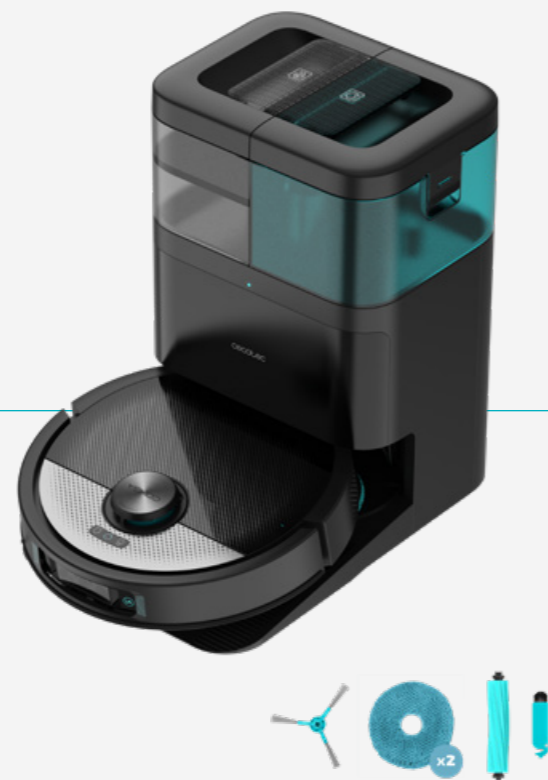

Protege las alfombras de la humedad y las aspira en profundidad. Carpet Care: detección ultrasónica de alfombras que permite al robot elevar las mopas para protegerlas de la humedad.

Además, el robot aumenta el nivel de succión automáticamente para aspirar en profundidad.

Aspira hasta 240 m² con su autonomía de 240' y friega durante 160' sin parones. Batería de 5200 mAh que permite limpiar casas grandes sin parones y casas medianas en modo Turbo, limpiando en profundidad en menos tiempo. Además, en caso de quedarse sin batería, vuelve a su base automáticamente para recargarse y reanudar la limpieza por el mismo punto en el que la había dejado.

App 3.0: conecta con tu robot y conoce cada plan de limpieza realizado, planifica los siguientes planes, eligiendo el modo y restringiendo las zonas que no quieres que limpie el robot.

Vinculación fácil y rápida. Bluetooth y WiFi para redes 2,4 GHz y 5 GHz, que permite tener el robot listo en minutos, y además su conectividad aporta una respuesta inmediata para controlar el robot desde el móvil de forma eficaz.

GARANTÍA:

3 años

8435771905322 (caja)

A01_EU01_100105