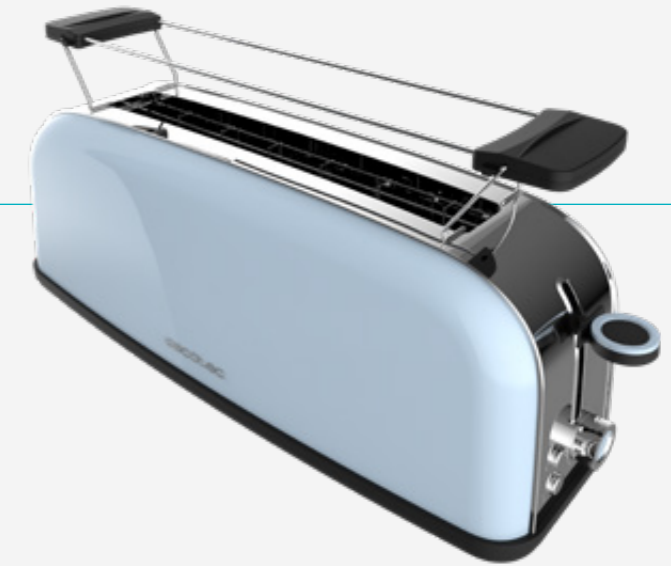

GARANTÍA:

3 años

40.5 x 19.5 x 20.5 cm 2 kg
42 x 41 x 43 cm 8.76 kg

8435484048170 (caja)
18435484048177 (máster)
04817