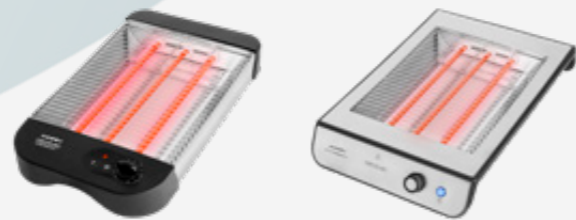

TOSTADOR PLANO TURBO EASYTOAST BASIC	TOSTADOR PLANO TURBO EASYTOAST INOX	TOSTADOR PLANO TURBO EASYTOAST INOXDARK	NICESLICE INOX	NICESLICE TOUCH
<i>Referencia</i>	8010	8004	3229	3274	3275
<i>Potencia</i>	900W	900W	900W	1000W	1000W
<i>Superficie de tostado</i>	35,5 x 21 cm	35,5 x 21 cm	35,5 x 21 cm	35,5 x 21 cm	35,5 x 21 cm
<i>Nº resistencias</i>	3	3	3	3	3
<i>Temporizador</i>	✗	✓	✓	✓	✓
<i>Acabados en inox</i>	✗	✓	✓	✓	✓
<i>Bandeja recogemigas</i>	✓	✓	✓	✓	✓
<i>Display táctil</i>	✗	✗	✗	✗	✓