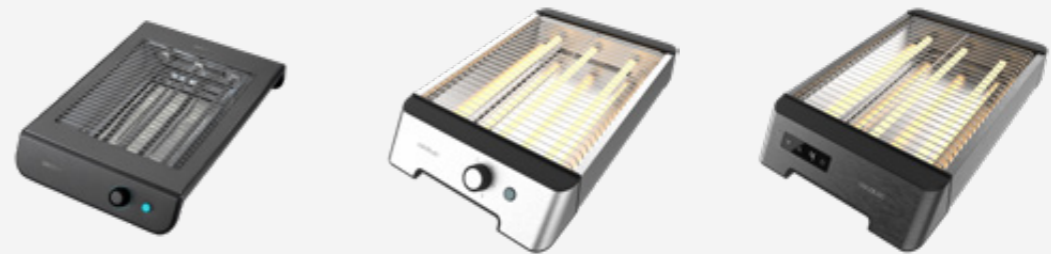

TOSTADOR PLANO TURBO EASYTOAST BASIC	TOSTADOR PLANO TURBO EASYTOAST INOX	TOSTADOR PLANO TURBO EASYTOAST INOXDARK	NICESLICE INOX	NICESLICE TOUCH
<i>Referencia</i>	8010	8004	3229	3274	3275
<i>Potencia</i>	900W	900W	900W	1000W	1000W
<i>Superficie de tostado</i>	35,5 x 21 cm	35,5 x 21 cm	35,5 x 21 cm	35,5 x 21 cm	35,5 x 21 cm
<i>Nº resistencias</i>	3	3	3	3	3
<i>Temporizador</i>	✗	✓	✓	✓	✓
<i>Acabados en inox</i>	✗	✓	✓	✓	✓
<i>Bandeja recogemigas</i>	✓	✓	✓	✓	✓
<i>Display táctil</i>	✗	✗	✗	✗	✓