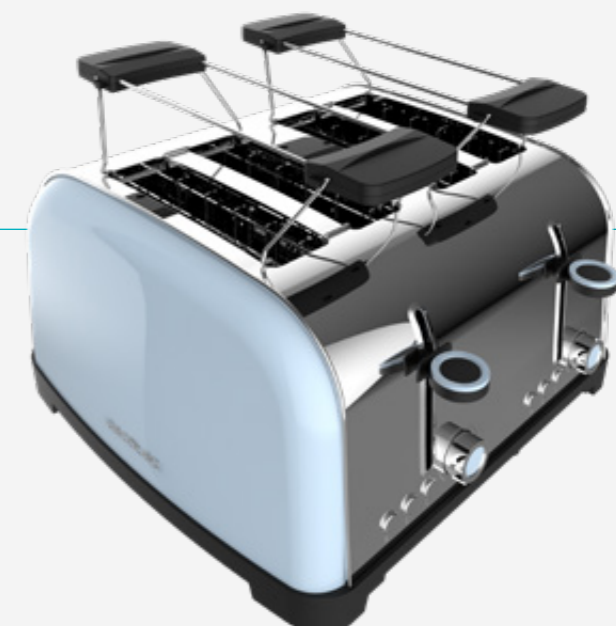

GARANTÍA:

3 años

32.5 x 30 x 22 cm 2.46 kg
62.5 x 33 x 46 cm 10.7 kg

28.5 x 29.1 x 18 cm 1.69 kg

8435484048293 (caja)
18435484048290 (máster)
04829