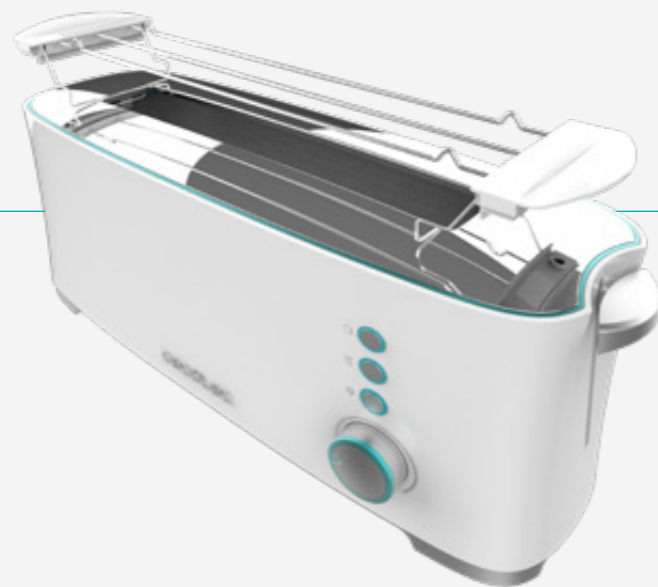

Toast&Taste Extra W

Tostadora de pan con 1 ranura ancha larga y con capacidad para 2 tostadas.

CARACTERÍSTICAS:

Tostadora de ranura larga con capacidad para dos tostadas.

1000 W de potencia.

Ranura XL extraancha para introducir panes gruesos o de gran tamaño.

Sistema de autocentrado para un tostado uniforme por las dos caras.

Potencia regulable, 7 posiciones de tostado para un resultado al gusto.

Funciones preconfiguradas: Recalentar y Descongelar.

Botón cancelar para interrumpir el proceso de tostado.

Bandeja recogemigas de fácil extracción.

Base antideslizante y hueco recogecables.

COMPOSICIÓN:

Tostadora, Soporte para panecillos, Manual de instrucciones

GARANTÍA:

3 años

 43.5 x 17 x 20 cm 2.12 kg
53 x 45 x 42.5 cm 13.58 kg

 8435484021821 (caja)
18435484021828 (máster)
02182

Toast&Taste Extra B

Tostadora de pan con 1 ranura ancha larga y con capacidad para 2 tostadas.

CARACTERÍSTICAS:

Tostadora de ranura larga con capacidad para dos tostadas.