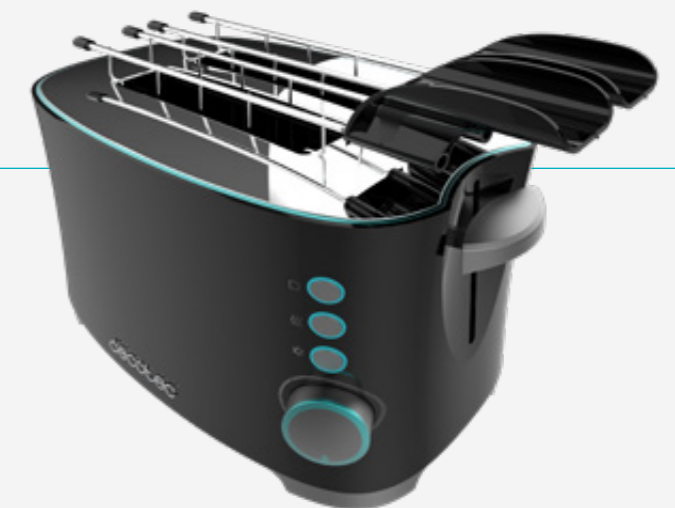

GARANTÍA:

3 años

31.5 x 21 x 24 cm 1.8 kg
64 x 33 x 50.5 cm 12.2 kg

27.5 x 17.5 x 17.5 cm 1.22 kg

220-240 V 50/60 Hz
650 W

8435484021845 (caja)
18435484021842 (máster)
02184