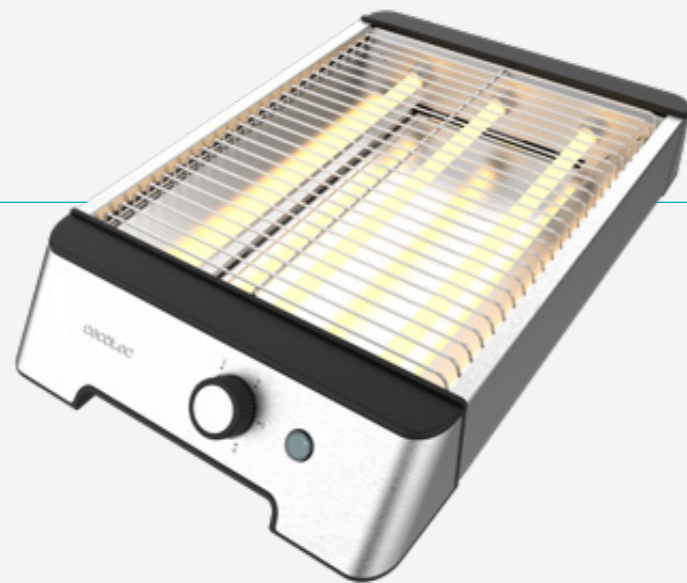

NiceSlice Inox

Tostador plano horizontal de tres resistencias con 1000 W para todo tipo de pan o bollería.

CARACTERÍSTICAS:

1000 W de potencia: consigue tostadas crujientes y doradas sin largas esperas.

Diseño horizontal: permite tostar todo tipo de pan y bollería de forma eficaz.

Tres resistencias de cuarzo: no solo calienta más rápido, sino que también lo hace de manera más uniforme y con menos tiempo de espera.

Acabados en acero inoxidable: aportan un aspecto moderno y elegante a tu cocina, y ofrecen mayor durabilidad al tostador.

Indicador luminoso: muestra cuando está en funcionamiento. Además, cuenta con un botón de encendido/apagado que facilita el control.

Seis niveles de tostado: controla la potencia según el tipo de tostado que quieras.

Bandeja recogemigas: su diseño amplio y de fácil extracción permite limpiar el tostador sin esfuerzo.

COMPOSICIÓN:

Tostador horizontal, manual de instrucciones.

GARANTÍA:

3 años

24 x 8,5 x 38,8 cm 1,4 kg
40 x 37 x 75 cm 18,3 kg

8435484032742 (caja)
18435484032749 (máster)
03274

Tostador Plano Turbo Easytoast Inoxidark

Tostador plano horizontal de tres resistencias con 900 W para todo tipo de pan o bollería.

CARACTERÍSTICAS:

Tostador plano horizontal con 900 W de potencia.

Apto para tostar cualquier tipo de pan o bollería sobre la rejilla.

3 resistencias de cuarzo. Más eficaces con menor consumo.

Acabados en acero inoxidable tintado en negro.

Indicador luminoso de funcionamiento y botón de encendido y apagado.

Regulador de potencia con 6 niveles.

Bandeja recogemigas amplia y de fácil extracción.

Hueco recogecables y base antideslizante.

COMPOSICIÓN:

Tostador, Manual de instrucciones