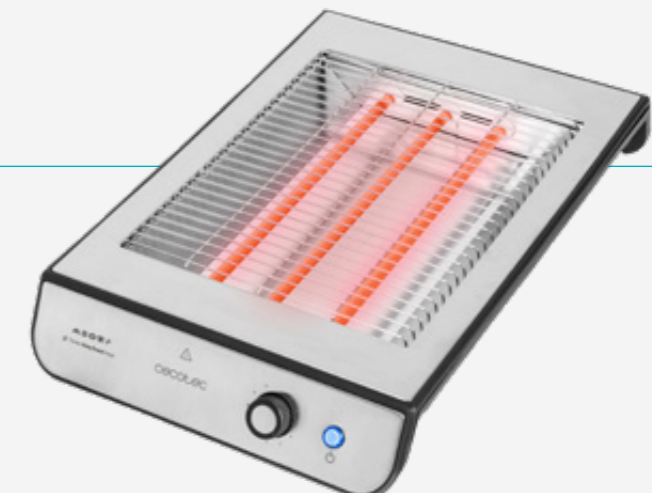

GARANTÍA:

3 años

42.5 x 30 x 9 cm 1.6 kg
58 x 43.5 x 33 cm 10.5 kg

25 x 37 x 7 cm 1.3 kg

220-240 V 50/60 Hz
900 W

8435484080040 (caja)
18435484080047 (máster)
08004