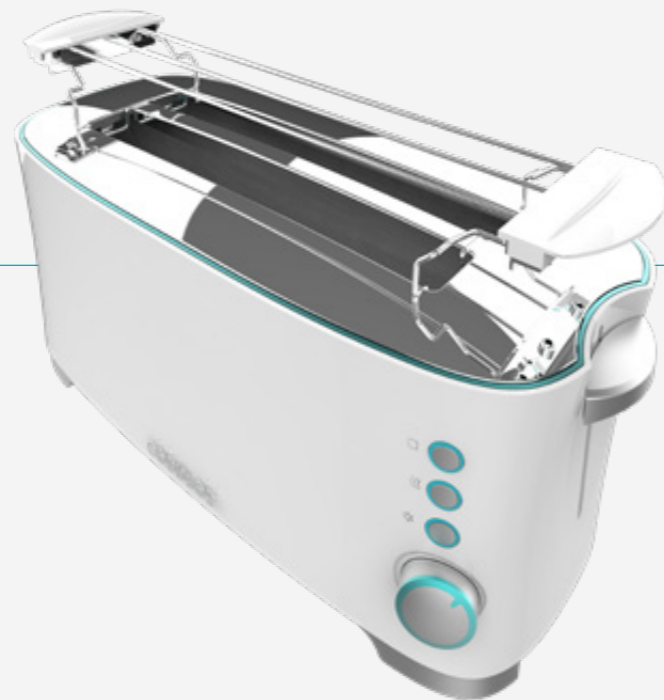

Toast&Taste Extra Double W

Tostadora de pan con 2 ranuras ancha largas y con capacidad para 2 tostadas.

CARACTERÍSTICAS:

Tostadora de doble ranura larga con capacidad para cuatro tostadas.
1350 W de potencia.

Ranura ancha para introducir panes gruesos o de gran tamaño.

Incluye soporte para calentar panecillos, bollería o alimentos de mayor tamaño.

Mecanismo de apagado y pop-up automático. Expulsión automática de la tostada cuando finaliza el programa.

Sistema de extraelevación para una extracción de las tostadas más sencilla.

Sistema de autocentrado para un tostado uniforme por las dos caras.

Potencia regulable, 7 posiciones de tostado para un resultado al gusto.

Funciones preconfiguradas: Recalentar y Descongelar.

Botón cancelar para interrumpir el proceso de tostado.

Bandeja recogemigas de fácil extracción.

Base antideslizante y hueco recogecables.

COMPOSICIÓN:

Tostadora, Soporte para panecillos, Manual de instrucciones

GARANTÍA:

3 años

23 x 23 x 23 cm 2.72 kg
48 x 46 x 48 cm 11.82 kg

40 x 17 x 17 cm 1.9 kg

8435484021838 (caja)
18435484021835 (máster)
02183

Toast&Taste Extra Double B

Tostadora de pan con 2 ranuras ancha largas y con capacidad para 2 tostadas.

CARACTERÍSTICAS:

Tostadora de doble ranura larga con capacidad para cuatro tostadas.
1350 W de potencia.

Ranura ancha para introducir panes gruesos o de gran tamaño.

Incluye soporte para calentar panecillos, bollería o alimentos de mayor tamaño.

Mecanismo de apagado y pop-up automático. Expulsión automática de la tostada cuando finaliza el programa.

Sistema de extraelevación para una extracción de las tostadas más sencilla.

Sistema de autocentrado para un tostado uniforme por las dos caras.

Potencia regulable, 7 posiciones de tostado para un resultado al gusto.

Funciones preconfiguradas: Recalentar y Descongelar.

Botón cancelar para interrumpir el proceso de tostado.

Bandeja recogemigas de fácil extracción.

Base antideslizante y hueco recogecables.

COMPOSICIÓN:

Tostadora, Soporte para panecillos, Manual de instrucciones