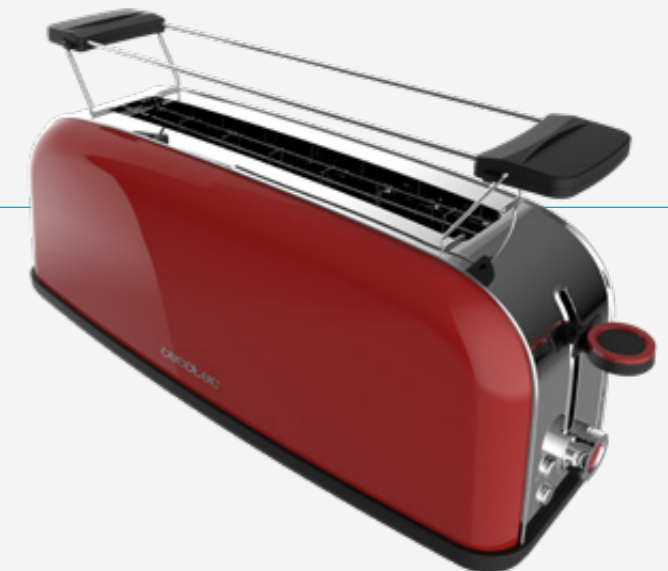

GARANTÍA:

3 años

40.5 x 19.5 x 20.5 cm 2 kg
42 x 41 x 43 cm 8.76 kg

8435484048217 (caja)
18435484048214 (máster)
04821