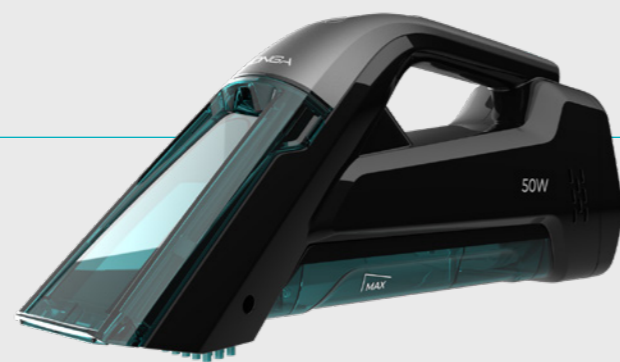

Conga Hand Carpet&Spot Clean 1500

Aspirador de tapicerías de mano con depósito de agua limpia y agua sucia por separado, 50 W de potencia y 20 minutos de autonomía.

CARACTERÍSTICAS:

- Aspirador de tapicerías con función 3 en 1. Pulveriza, limpia y aspira
- Incluye un sistema de pulverización de agua en el cabezal para poder dosificar fácilmente el caudal de agua y adecuar la cantidad de agua al tipo de superficie.
- Dos depósitos. Un depósito de agua limpia de hasta 110 ml y un depósito de agua sucia de hasta 150 ml
- 50 W de potencia .
- Fácil extracción de los depósitos de agua para rellenar y para vaciar con comodidad.
- Gracias a su batería permite una autonomía de hasta 20 minutos
- Aspirador de tapicerías para aspirar tanto líquidos como sólidos.
- Compatible con líquido limpiador de baja espuma. La proporción a usar de jabón líquido es de 5 a 10 ml en el depósito de agua limpia
- Fácil desplazamiento del producto gracias a su batería.
- Incluye cepillo de cerdas para desincrustar toda la suciedad

COMPOSICIÓN:

Aspirador de tapicerías, depósito de agua limpia, depósito de agua sucia, Manual de instrucciones, Cargador

GARANTÍA:

3 años

22.3 x 16 x 43.5 cm 2.16 kg
45 x 34.5 x 24 cm 4.74 kg

8435484081436 (caja)
18435484081433 (máster)
08143