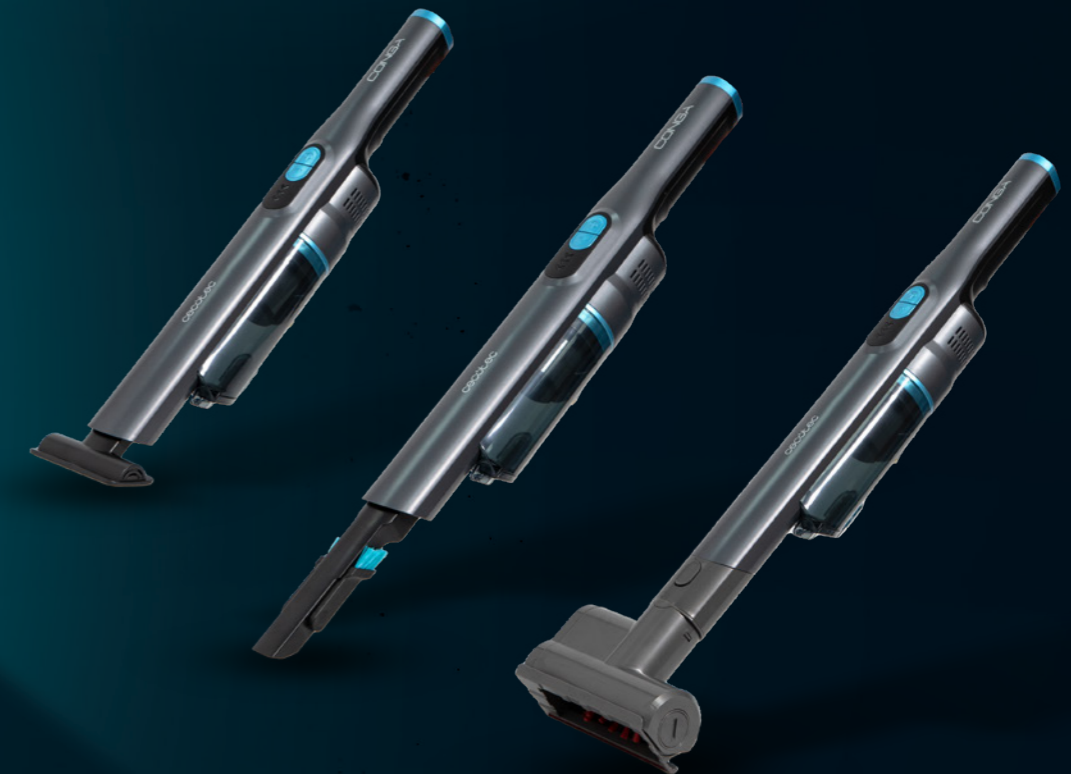

Más accesorios.

Intensifica la limpieza de tu hogar con el paquete de accesorios* incluidos con tu aspirador Scoba, y con los que podrás dar un mejor tratamiento a las tapicerías, muebles y paredes de la forma más rápida y cómoda. Además, todos los modelos vienen con un soporte para la pared con el que tener tu Scoba siempre a mano.