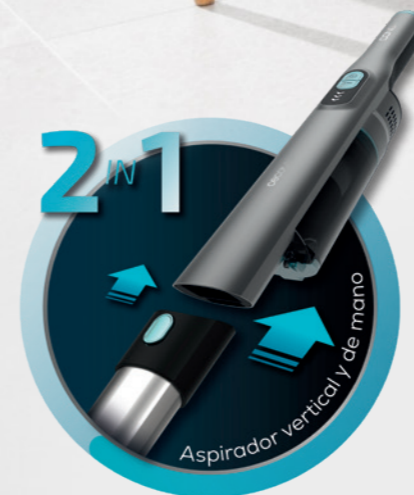

cecotec

SCOBA

Aspirador vertical
ultraligero

SCOBA

La escoba de una nueva era.

Los nuevos aspiradores Scoba son una auténtica revolución en la limpieza del hogar porque son el sustituto ágil, cómodo, sencillo y eléctrico de la escoba tradicional. Olvídala junto con el recogedor y el engorro de usarlos y pásate a la limpieza más sencilla e instantánea del mundo con el aspirador vertical y de mano Scoba.

CEPILLO OMNIDIRECCIONAL

Más fácil de usar que una escoba.

Adelante, atrás, hacia los lados, haciendo curvas o en círculos. Gracias a los dos rodamientos circulares de la base, el aspirador vertical Scoba se mueve en todas direcciones con una facilidad tan asombrosa que ni te darás cuenta de que estás limpiando.

ULTRALIGERO

Un peso pluma campeón.

Limpiar con el nuevo aspirador Scoba es excesivamente cómodo por su bajo peso y su súper potencia, que permite que cualquiera pueda moverlo sin ninguna complicación. Solo pesa 0,73 kg en el aspirador de mano y 1,55 kg en el vertical. El más ligero de su categoría en ambas versiones.

Polifacético.

Pasa de aspirador vertical a aspirador de mano con un click y en dos segundos. Y si quieres volver al aspirador de mano, otro click ¡y listo! Limpiar con Scoba es ágil y rápido.

POTENCIA 210 W