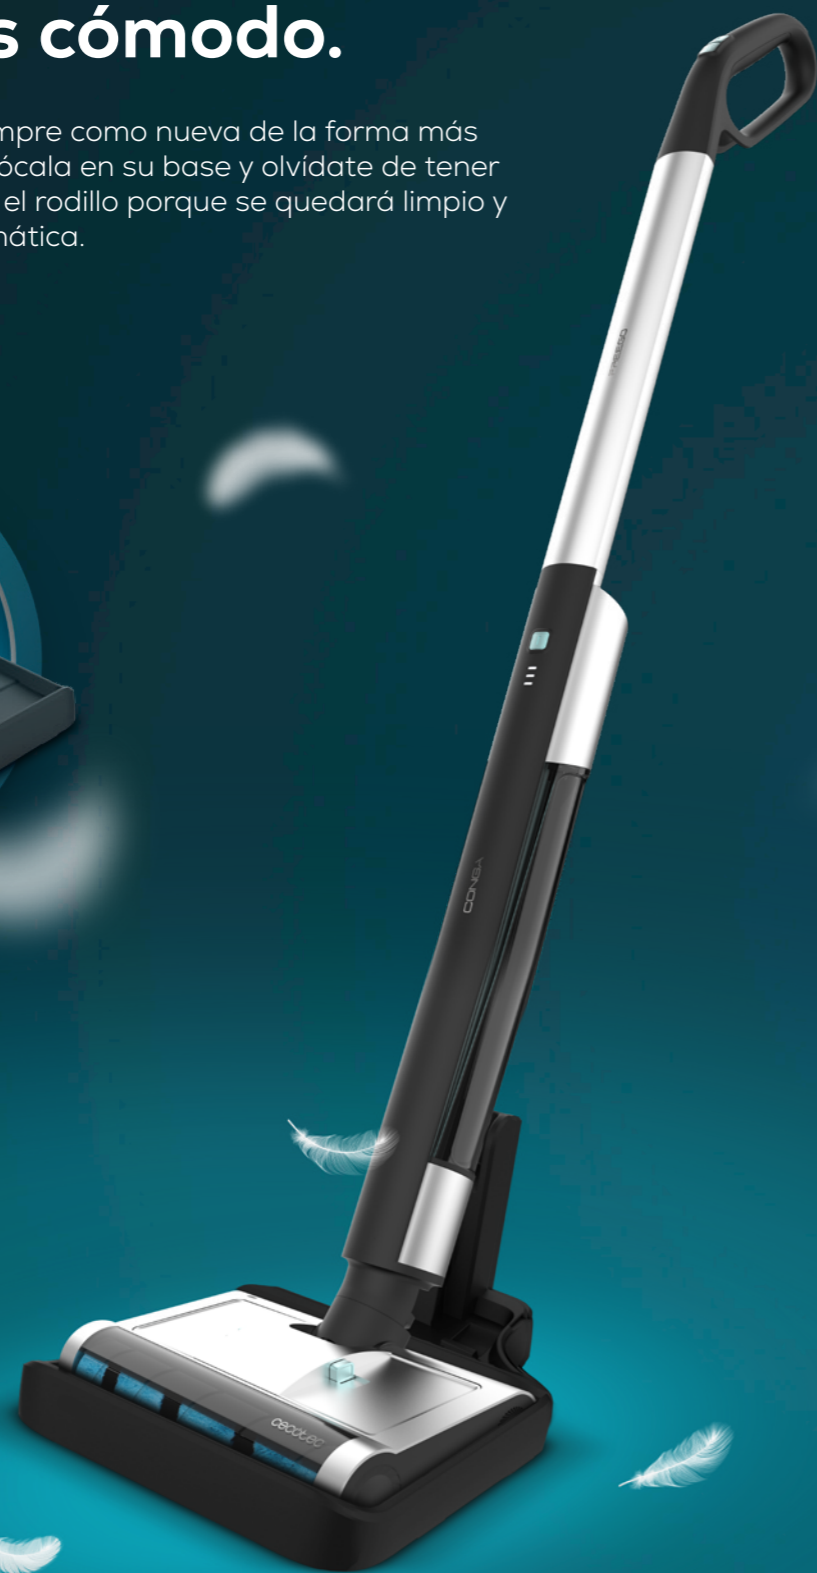

cecotec

FREEGO

Fregona eléctrica
ultraligera

FREEGO

La fregona ha muerto

Di adiós a la fregona y pásate a FreeGo, la manera más cómoda y rápida de fregar y secar los suelos de tu casa. Disfruta de una limpieza ágil y sin esfuerzo gracias a su diseño con rodillo Wet Jalisco, doble depósito de agua, spray desincrustante y base de autolimpieza.

2 EN 1

Friega y aspira a la vez.

Con FreeGo limpiar es más fácil y rápido. De una pasada dejarás tus suelos relucientes, ya sea solo fregar o también recoger suciedad. Gracias a su cepillo Wet Jalisco podrás limpiar tu suelo seco o recoger cualquier líquido que se haya caído, y si además hay restos sólidos, su potente aspiración¹ acabará con ella.

Depósito de agua sucia

Depósito de agua limpia

DOBLE RODILLO WET JALISCO

Mucho más que una fregona.

Da igual el tipo de suciedad, el doble¹ rodillo Wet Jalisco limpia en profundidad en menos tiempo eliminando de forma eficaz tanto sólidos como líquidos. Además, su diseño absorbente ayuda a secar el suelo para dejarlo perfecto de una pasada.

AGILIDAD

Limpieza al instante.

Con un peso mínimo de 2,6 kg¹, la FreeGo Wash es perfecta para realizar la limpieza aún más cómoda y rápida en estancias más pequeñas, cargando menos peso en sus depósitos y ofreciendo una movilidad y eficiencia aún mayor.