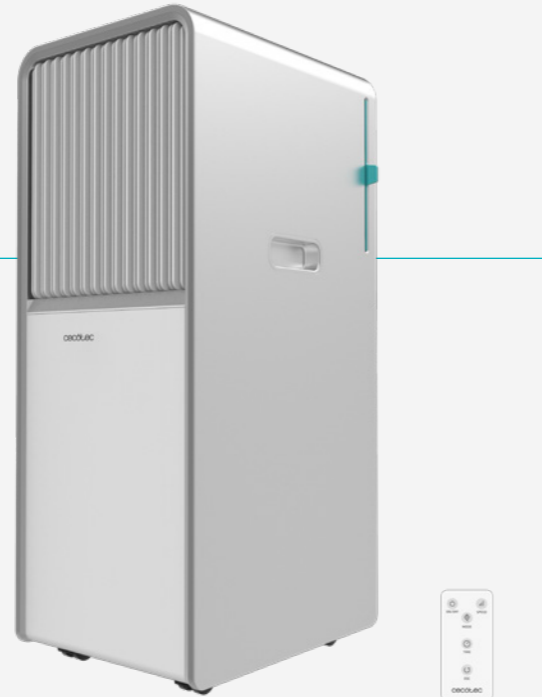

 33.5 x 39 x 88 cm 25.55 kg
33.5 x 39 x 88 cm 25.55 kg

 220-240 V 50 Hz
1346 W

 8435484081672 (caja)
18435484081679 (máster)
08167

Aire acondicionado portátil ForceClima 12800 Soundless Heating Connected