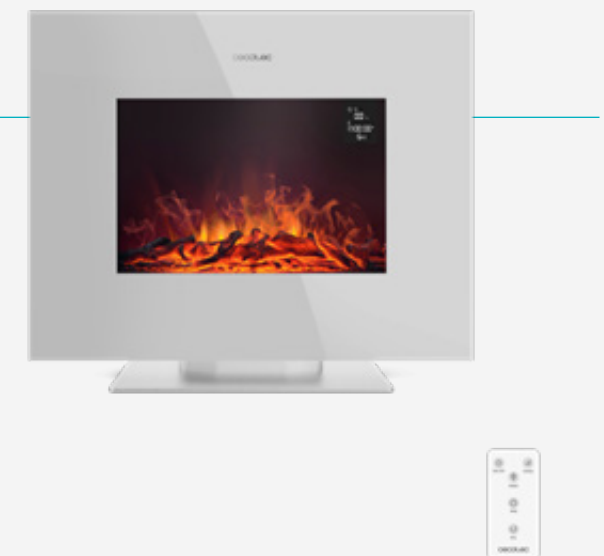

Su diseño plano crea un ambiente sofisticado y potencia su elegancia. Además, el soporte proporciona una gran versatilidad al usuario para poder ubicar la chimenea en el lugar deseado.

Efecto fuego de gran realismo que crea un ambiente acogedor e ideal en el hogar de forma limpia y segura, sin necesidad de chispas, combustión, humo ni residuos.

COMPOSICIÓN:

Producto, Mando a distancia, Manual de instrucciones

GARANTÍA:

3 años

 72.3 x 19.7 x 60.2 cm 14.6 kg
72.3 x 19.7 x 60.2 cm 14.6 kg

 14 x 66 x 52 cm 13.05 kg

 220-240 ~ V 50 Hz
1750 - 2000 W

 8435484058322 (caja)
18435484058329 (máster)
05832

CHIMENEA ELÉCTRICA READYWARM 1500 FLAMES

CHIMENEA ELÉCTRICA READYWARM 2000 FLAMES

CHIMENEA ELECTRICA DECORATIVA DE PARED READY WARM 2200 CURVED FLAMES

CHIMENEA ELECTRICA DECORATIVA DE PARED READY WARM 2600 CURVED FLAMES