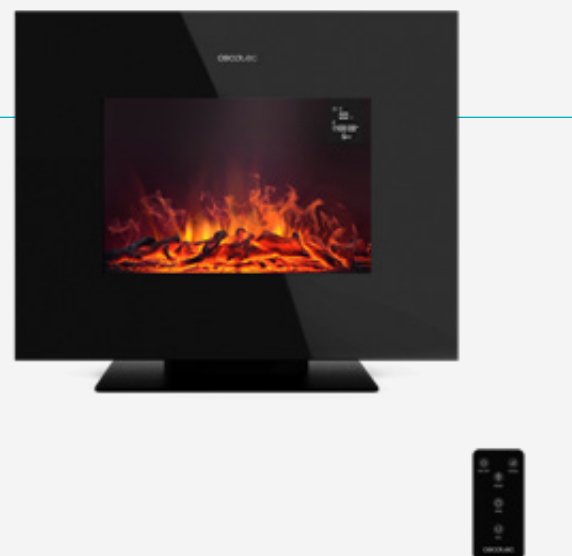

Chimenea eléctrica ReadyWarm 2700 Design Flames White

Chimenea eléctrica decorativa de 26" con máxima potencia de 2000 W. Dos intensidades 1000 W y 2000 W. Mando a distancia. Panel plano de cristal templado. Llama independiente y ajustable. Temporizador semanal. Sensor de puerta abierta.