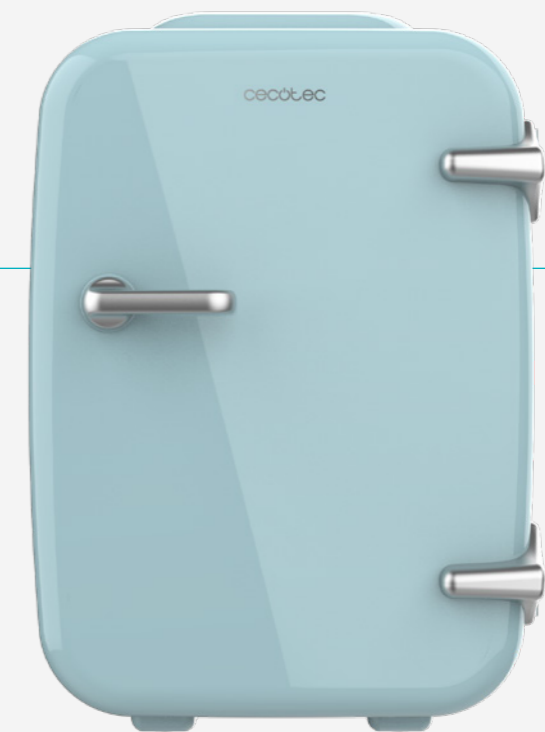

Silencioso: elige el nivel silencioso del mini frigorífico y fuera ruidos.

COMPOSICIÓN:

CABLE CORRIENTE,FRIGORÍFICO,MANUAL

GARANTÍA:

3 años

	27.5 x 20 x 29 cm 2.3 kg 42 x 60 x 29 cm 9.7 kg
	27.5 x 19 x 28 cm 1.9 kg
	220-240 AC o 12 DC V 50/60 Hz
	8435484026840 (caja) 18435484026847 (máster) 02684