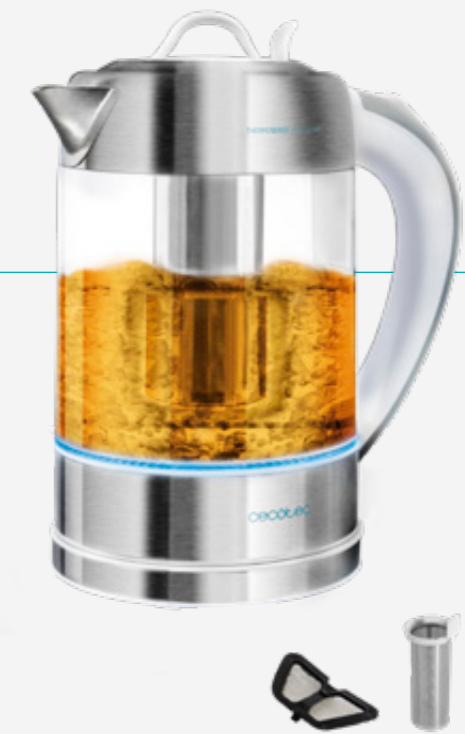

GARANTÍA:

3 años

26,5 x 18 x 22,5 cm 1,45 kg
55,5 x 24 x 54,7 cm 9,8 kg

15,5 x 23 x 28 cm 1,14 kg

220-240 V 50/60 Hz
1850-2200 W

8435484015110 (caja)
68435484015112 (máster)
01511