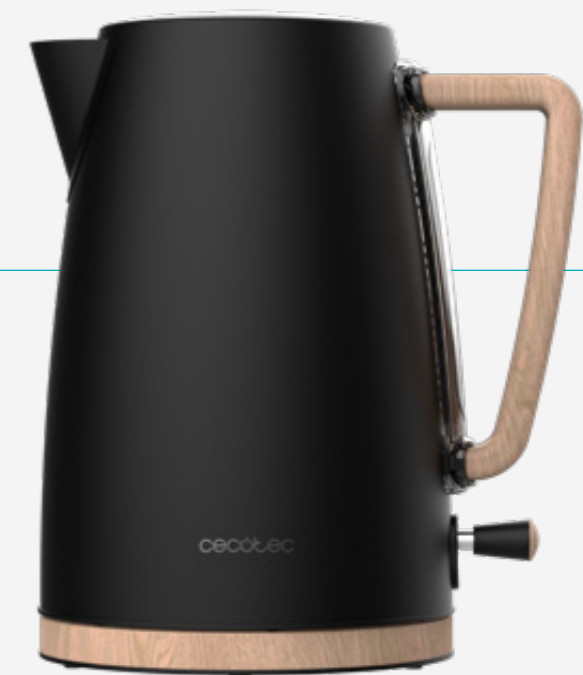

COMPOSICIÓN:

Hervidor

Manual de instrucciones

220-240 V 50/60 Hz
1850-2200 W

8435484002677 (caja)
18435484002674 (máster)
00267