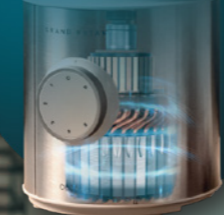

**Recetas perfectas
sin esfuerzo**

**MAX
2700 W**

POTENCIA

Puede con todo

Bate hasta los ingredientes más duros sin esfuerzo gracias a su potente motor de 3,6 cv que alcanza hasta los 2700 W de potencia máxima.

**36.000
RPM**

REVOLUCIONES

Tritura más rápido

Ahorra tiempo de triturado gracias a que cada bloque de cuchillas gira a 18.000 RPM, sumando un total de 36.000 RPM. Disfruta de tus preparaciones y sus propiedades en menos tiempo.